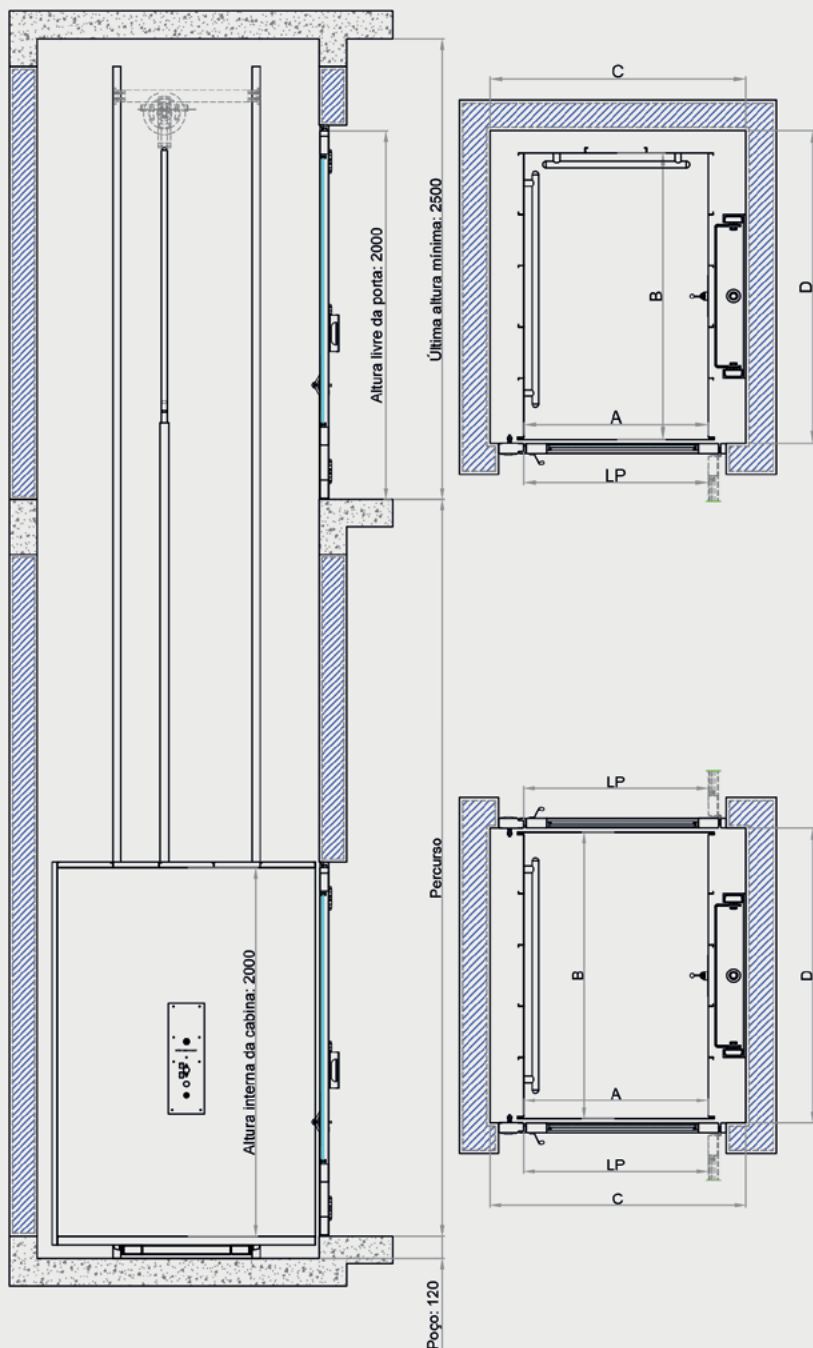

BHD-C

PLATAFORMA CABINADA
PARA ACESSIBILIDADE

BASIC

ELEVADORES

**SOLUÇÃO SEGURA, CONFORTÁVEL
E DE FÁCIL INSTALAÇÃO.**

Conte com uma melhor relação custo-benefício
e com garantia estendida de 24 meses.*

@basiceladores

PLATAFORMA CABINADA PARA ACESSIBILIDADE

OCTOPUS

ELEMENTOS CONSTRUTIVOS

- Plataforma elevatória cabinada.
- Comando microprocessado de baixa tensão, para evitar descargas elétricas.
- Quadro de comando com alta tecnologia.
- Alimentação bifásica ou trifásica (220V/380V).
- Botão por pressão constante, tipo "joystick".
- Acionamento hidráulico silencioso.
- Percurso máximo 4 m.
- Profundidade do poço 100 mm.

ELEMENTOS ESTÉTICOS

- Design moderno.
- Acabamento: cabina em aço inox ou pintura eletrostática.
- Portas de pavimento em perfis metálicos com pintura eletrostática e vidro laminado.
- Corrimão em perfil tubular para atendimento de acessibilidade.
- Botoeira horizontal.
- Teto em chapa de aço pintado, iluminação com LED.
- Ventilação no rodapé e roda teto.