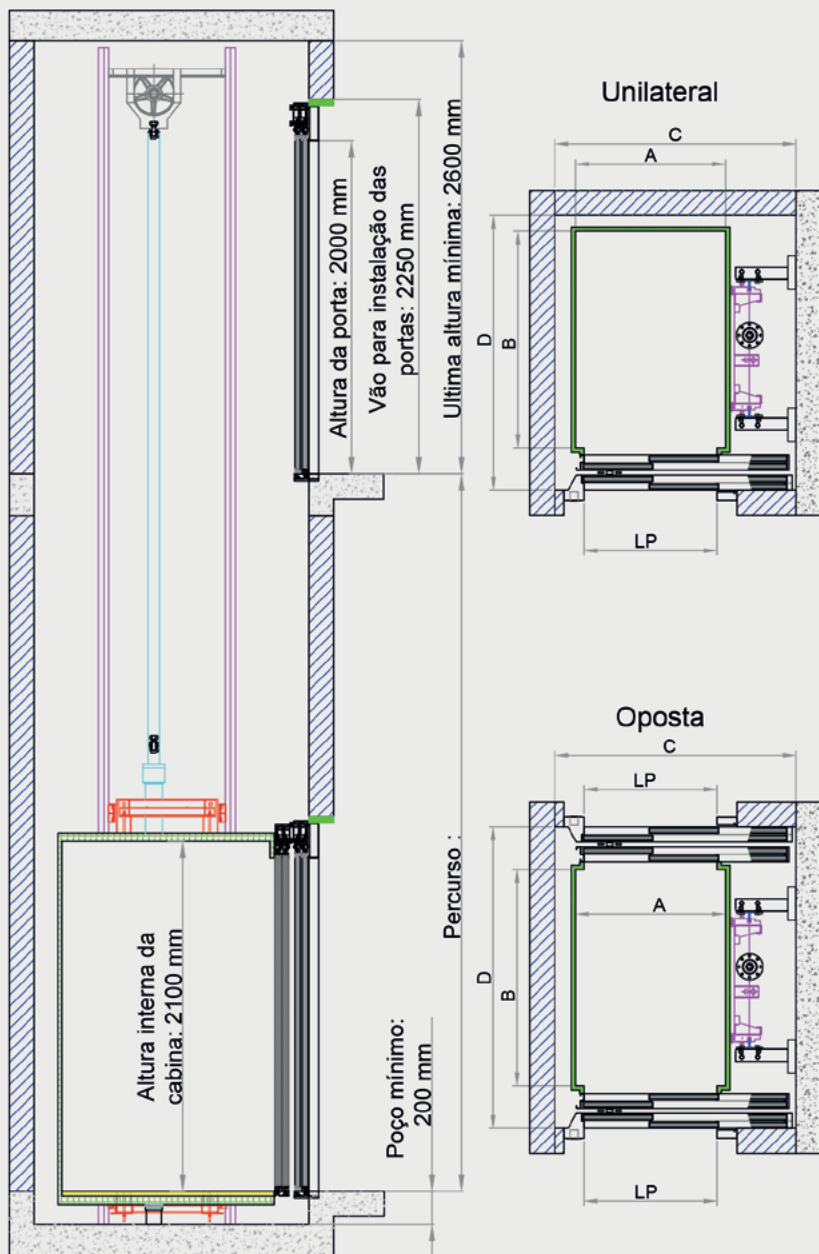

ELEVADOR HIDRÁULICO USO RESTRITO

OCTOPUS

ELEMENTOS CONSTRUTIVOS

- Elevador de uso restrito.
- Central hidráulica com válvula eletromecânica (Italiana).
- Quadro de comando microprocessado, serial, com alta tecnologia.
- A menor caixa de corrida e última altura do mercado.
- Flexibilidade na instalação da casa de máquinas (até 10 metros de distância do equipamento).
- Acionamento hidráulico silencioso.
- Economia de energia elétrica, só usa o motor para subir.
- Viagens mais suaves e com paradas niveladas.
- Manutenção 40% menor x elevador elétrico.
- Percurso máximo: 12 m.

ELEMENTOS ESTÉTICOS

- Design moderno.
- Acabamento: cabina e porta em aço inox ou pintura eletrostática.
- Espelho ao fundo da cabina, acima do corrimão.
- Teto em aço pintado, ornato central + 4 plafons ambos iluminados com LED.
- Corrimão inteiriço ou seccionado em inox.
- Botoeira totem de sobrepor.
- Display LCD ou LED multiponto.
- Piso rebaixado para receber acabamento.
- Ventilação no rodapé e roda teto.

Capacidade		Entradas	Dimensões da cabina		Abertura das portas	Dimensões mínimas da caixa de corrida	
Kg	Passageiros		A (mm)	B (mm)		C (mm)	D (mm)
225	3	UNILATERAL	900	1200	800	1450	1550
225	3	OPOSTAS	900	1200	800	1450	1710
225	3	UNILATERAL	900	1300	800	1450	1650
225	3	OPOSTAS	900	1300	800	1450	1810